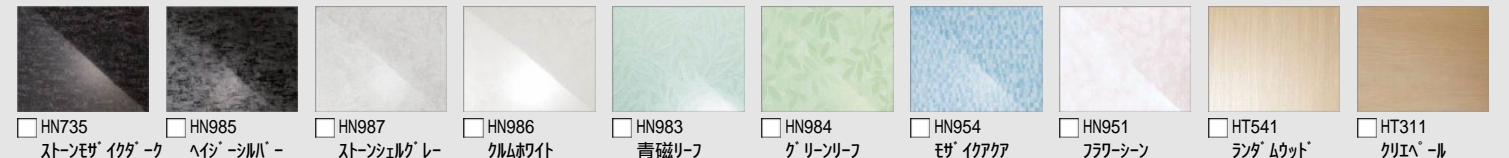

CG合成によるイメージ画像です。

■ ご選定カラー

壁：アクセントパネル

壁：ベースパネル

浴槽

HN642
ウッドグレインライト

LE701
EBホワイト

NW1
ホワイト

浴槽エプロン

FW1
ホワイト

床

N86
ホワイト

■ 壁パネルカラー アクセント張り

アクセント:ハイクラス

HN642 ウッドグレインライト HN651 シャインウッドホワイト HN661 チェリー HN662 ウォールナット HN663 ダークウォールナット HN747 組石グレー HN751 ホワイトストーン HN752 ブラックストーン HN461 ボーダーパージュ HN491 テオブラストーン

HN735 ストーンモザイクダーク HN985 ハイジールシルバー HN987 ストーンシェルグレー HN986 クラムホワイト HN983 青磁リーフ HN984 グリーンリーフ HN954 モザイクアーク HN951 フラワーシーン HT541 ランダムウッド HT311 クリエイティブ

HT312 クリエイティブ HT613 スタックパージュ HT614 モルティオダーク HT615 ヘルンボーンミント HT611 シルバーグレー HT612 ステインブルー HN301 鏡面ホワイト

ベース:ベースシックラス

LE701 EBホワイト LE301 マットホワイト

■ 浴槽カラー FRP

NW1 ホワイト Y71 パージュ G94 グリーン P91 ピンク

■ エプロンカラー

FW1 ホワイト N11 ブラック Y84 パージュ U84 グレー G96 グリーン P95 ピンク