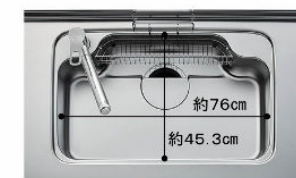

## シンク

※表示寸法は内寸法です。深さ約19.5cm  
※水栓の位置は左右が選べます。

ステンレス排水口 スキットシンク

シンクの中のお手入れもシンクまわりの片づけも、スキットとはかどるシンクです。

まな板スタンド付ワイヤーポケット

独自の底面形状と段差のコンビネーションで、シンクの奥の段差に向けて汚れやゴミをスムーズに洗い流せます。