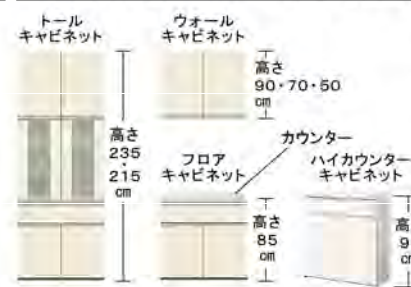

■ ワークトップ

ご選定なし

■ シンク

ご選定なし

ウォールキャビネット

奥行45cm系 高さ70cm

開き扉 (取手レス)

フロアキャビネット

奥行45cm系 カウンター高さ85cm用

1段引出し付 開き扉

扉キャッチ機構

揺れを感知すると、ストッパーが下りて扉をロック。収納物の落下や飛び出しを防ぐ安心機能です。揺れが収まると自動的にロックを解除します。

※キャビネットの設置状態、収納物、振動の状況により、性能を十分に発揮しない場合があります。

カウンター

清潔感のあるフロスト柄。お手入れしやすいメラミン加工です。

フレックホワイト: WN
メラミンカウンター

カラーバリエーション

WN(フレックホワイト)

組み合わせてつくる収納ユニット

収納ユニットには、大きくわけて3つのパーツがあります。それぞれを使い勝手に応じて自由に組み合わせることで、機能的なシステム収納が完成します。

収納ユニットカラー

キッチンと同じカラーを選択できます。

MEMO

メモとして、ご自由にお使いください。